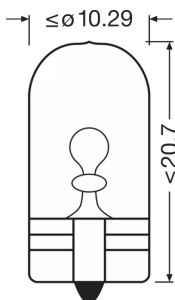

#### Dimensiones y peso

Diámetro	10.0 mm
Peso del producto	1.35 g
Largo	26.8 mm