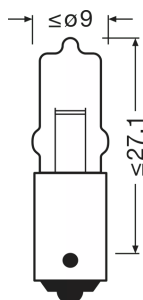

Hoja de datos de producto

Datos técnicos

Información de producto

Referencia para pedido	64111
Aplicación (Categoría y producto específico)	Lámpara auxiliar

Datos eléctricos

Entrada de potencia	5 W
Tensión nominal	12.0 V
Potencia nominal	5.00 W
Tensión de prueba	13,5 V
Tolerancia de entrada de potencia	±7.5 %

Datos Fotométricos

Flujo luminoso	80 lm
Tolerancia de flujo luminoso	±15 %

Dimensiones y peso

Diámetro	9 mm
Peso del producto	2.32 g
Largo	33.0 mm

Duración de vida

Duración B3	150 h
Vida útil Tc	500 h

Datos adicionales del producto

Logistical Data

Código del producto	Descripción del producto	Unidad de embalaje (Piezas/unidad)	Dimensiones (largo x ancho x alto)	Volumen	Peso bruto
4008321095015	ORIGINAL MINIWATT 64111	Sin embalaje 1	- x - x -		
4008321095022	ORIGINAL MINIWATT 64111	Estuche de cartón 10	54 mm x 40 mm x 138 mm	0.30 dm ³	36.00 g
4008321095039	ORIGINAL MINIWATT 64111	Embalaje de envío 50	205 mm x 144 mm x 64 mm	1.89 dm ³	231.00 g
4050300647258	ORIGINAL MINIWATT 64111	Blíster 2	- x - x -		
4008321141576	ORIGINAL MINIWATT 64111	Embalaje de envío 20	137 mm x 80 mm x 103 mm	1.13 dm ³	131.00 g