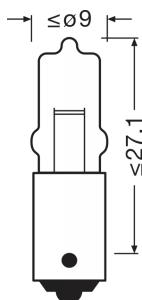

Hoja de datos de producto

Datos técnicos

Información de producto

Referencia para pedido	64115
Aplicación (Categoría y producto específico)	Lámpara auxiliar

Datos eléctricos

Entrada de potencia	22,5 W
Tensión nominal	12.0 V
Potencia nominal	20.00 W
Tensión de prueba	13,5 V
Tolerancia de entrada de potencia	±7.5 %

Datos Fotométricos

Flujo luminoso	450 lm
Tolerancia de flujo luminoso	±15 %

Dimensiones y peso

Diámetro	9 mm
Peso del producto	2.33 g
Largo	33.0 mm

Duración de vida

Duración B3	150 h
Vida útil Tc	500 h

Datos adicionales del producto

Código del producto	Descripción del producto	Unidad de embalaje (Piezas/unidad)	Dimensiones (largo x ancho x alto)	Volúmen	Peso bruto
4008321095077	ORIGINAL MINIWATT 64115	Sin embalaje 1	9 mm x 9 mm x 33 mm	0.00 dm ³	2.00 g
4008321095084	ORIGINAL MINIWATT 64115	Estuche de cartón 10	54 mm x 40 mm x 138 mm	0.30 dm ³	36.00 g
4008321095091	ORIGINAL MINIWATT 64115	Embalaje de envío 50	205 mm x 144 mm x 64 mm	1.89 dm ³	232.00 g