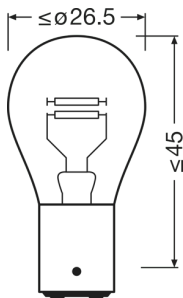

#### Dimensiones y peso

Diámetro	25.0 mm
Peso del producto	10.00 g
Largo	52.0 mm