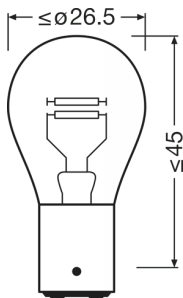

Hoja de datos de producto

Datos técnicos

Información de producto

Referencia para pedido	7240
Aplicación (Categoría y producto específico)	Lámpara auxiliar

Datos eléctricos

Entrada de potencia	25 / 6 W
Tensión nominal	12.0 V
Potencia nominal	21/5 W
Tensión de prueba	13,5 V
Tolerancia de entrada de potencia	±6 / ±10 %

Datos Fotométricos

Flujo luminoso	440/35 lm
Tolerancia de flujo luminoso	±15 / ±20 %

Dimensiones y peso

Diámetro	25.0 mm
Peso del producto	9.30 g
Largo	52.5 mm

Duración de vida

Duración B3	180 / 1250 h
Vida útil Tc	290 / 4000 h

Información del país

Código del producto	Código METEL	SEG-No.	STK-Number	UK Org
4050300838007	OSRA7240	-	-	-
4050300623078	OSRA7240	-	-	-
4050300838007	OSRA7240	-	-	-

Logistical Data

Código del producto	Descripción del producto	Unidad de embalaje (Piezas/unidad)	Dimensiones (largo x ancho x alto)	Volúmen	Peso bruto
4050300838007	ORIGINAL - METAL BASE 7240	Sin embalaje 1	25 mm x 25 mm x 53 mm	0.03 dm ³	9.00 g
4050300623078	ORIGINAL - METAL BASE 7240	Estuche de cartón 10	58 mm x 54 mm x 139 mm	0.44 dm ³	115.00 g
4008321091116	ORIGINAL - METAL BASE 7240	Embalaje de envío 50	273 mm x 145 mm x 65 mm	2.57 dm ³	625.00 g