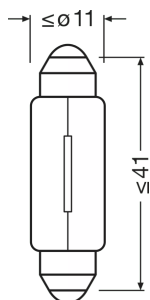

Hoja de datos de producto

Datos técnicos

Información de producto

Referencia para pedido	6413
Aplicación (Categoría y producto específico)	Lámpara auxiliar

Datos eléctricos

Entrada de potencia	5 W
Tensión nominal	12.0 V
Potencia nominal	5.00 W
Tensión de prueba	13,5 V
Tolerancia de entrada de potencia	±10 %

Datos Fotométricos

Flujo luminoso	45 lm
Tolerancia de flujo luminoso	±20 %

Dimensiones y peso

Diámetro	11.0 mm
Peso del producto	3.02 g
Largo	41.0 mm

Duración de vida

Duración B3	1000 h
Vida útil Tc	2000 h

Información del país

Código del producto	Código METEL	SEG-No.	STK-Number	UK Org
4050300891439	OSRA6413	-	-	-
4050300891446	OSRA6413	-	-	-
4050300891439	OSRA6413	-	-	-

Logistical Data

Código del producto	Descripción del producto	Unidad de embalaje (Piezas/unidad)	Dimensiones (largo x ancho x alto)	Volúmen	Peso bruto
4050300891439	ORIGINAL FESTOON 6413	Sin embalaje 1	- x - x -		
4050300891446	ORIGINAL FESTOON 6413	Estuche de cartón 10	58 mm x 54 mm x 139 mm	0.44 dm ³	52.20 g
4008321093752	ORIGINAL FESTOON 6413	Embalaje de envío 50	273 mm x 145 mm x 65 mm	2.57 dm ³	311.00 g