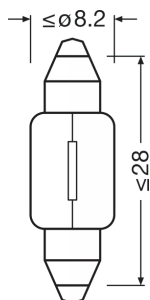

Hoja de datos de producto

Datos técnicos

Información de producto

Referencia para pedido	6428
Aplicación (Categoría y producto específico)	Lámpara auxiliar

Datos eléctricos

Entrada de potencia	3,5 W
Tensión nominal	12.0 V
Potencia nominal	3.00 W
Tensión de prueba	13,5 V
Tolerancia de entrada de potencia	±10 %

Datos Fotométricos

Flujo luminoso	29 lm
Tolerancia de flujo luminoso	±20 %

Dimensiones y peso

Diámetro	8 mm
Peso del producto	1.76 g
Largo	28.0 mm

Duración de vida

Duración B3	600 h
Vida útil Tc	1200 h

Datos adicionales del producto

Información del país

Código del producto	Código METEL	SEG-No.	STK-Number	UK Org
4008321094384	OSRA6428	-	-	-
4008321094391	OSRA6428	-	-	-
4008321094384	OSRA6428	-	-	-

Logistical Data

Código del producto	Descripción del producto	Unidad de embalaje (Piezas/unidad)	Dimensiones (largo x ancho x alto)	Volúmen	Peso bruto
4008321094384	ORIGINAL FESTOON 6428	Sin embalaje 1	8 mm x 8 mm x 27 mm	0.00 dm ³	2.00 g
4008321094391	ORIGINAL FESTOON 6428	Estuche de cartón 10	38 mm x 54 mm x 141 mm	0.29 dm ³	31.60 g
4008321094407	ORIGINAL FESTOON 6428	Embalaje de envío 50	205 mm x 64 mm x 144 mm	1.89 dm ³	208.00 g