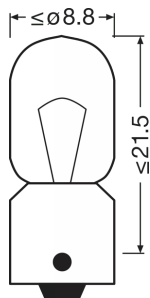

Hoja de datos de producto

Datos técnicos

Información de producto

Referencia para pedido	3930
Aplicación (Categoría y producto específico)	Lámpara auxiliar

Datos eléctricos

Entrada de potencia	5 W
Tensión nominal	24.0 V
Potencia nominal	4.00 W
Tolerancia de entrada de potencia	±10 %
Tensión de prueba	28,0 V

Datos Fotométricos

Flujo luminoso	35 lm
Tolerancia de flujo luminoso	±20 %

Dimensiones y peso

Largo	27.4 mm
Diámetro	8.8 mm
Peso del producto	2.02 g

Duración de vida

Duración B3	550 h
Vida útil Tc	1000 h

Datos adicionales del producto

Información del país

Código del producto	Código METEL	SEG-No.	Número STK	UK Org
4050300838366	OSRA3930	-	4739924	-
4050300525143	OSRA3930	-	4739924	-
4050300838366	OSRA3930	-	4739924	-

Logistical Data

Código del producto	Descripción del producto	Unidad de embalaje (Piezas/unidad)	Dimensiones (largo x ancho x alto)	Volúmen	Peso bruto
4050300838366	ORIGINAL - METAL BASE T4W	Sin embalaje 1	9 mm x 9 mm x 27 mm	0.00 dm ³	2.00 g
4050300525143	ORIGINAL - METAL BASE T4W	Estuche de cartón 10	46 mm x 29 mm x 112 mm	0.15 dm ³	31.10 g
4008321095695	ORIGINAL - METAL BASE T4W	Embalaje de envío 50	148 mm x 115 mm x 55 mm	0.94 dm ³	185.00 g
4050300926001	ORIGINAL - METAL BASE T4W	Blíster 2	- x - x -		
4008321140302	ORIGINAL - METAL BASE T4W	Embalaje de envío 20	135 mm x 80 mm x 108 mm	1.17 dm ³	125.00 g