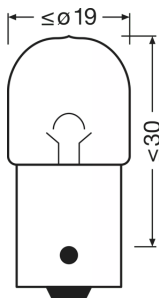

Hoja de datos de producto

Datos técnicos

Información de producto

Referencia para pedido	5627
Aplicación (Categoría y producto específico)	Lámpara auxiliar

Datos eléctricos

Entrada de potencia	7 W
Tensión nominal	24.0 V
Potencia nominal	5.00 W
Tolerancia de entrada de potencia	±10 %
Tensión de prueba	28,0 V

Datos Fotométricos

Flujo luminoso	50 lm
Tolerancia de flujo luminoso	±20 %

Dimensiones y peso

Largo	37.5 mm
Diámetro	16.0 mm
Peso del producto	6.02 g

Duración de vida

Duración B3	500 h
Vida útil Tc	1000 h

Datos adicionales del producto

Logistical Data

Código del producto	Descripción del producto	Unidad de embalaje (Piezas/unidad)	Dimensiones (largo x ancho x alto)	Volúmen	Peso bruto
4050300838335	ORIGINAL - METAL BASE R5W	Sin embalaje 1	- x - x -		
4050300525167	ORIGINAL - METAL BASE R5W	Estuche de cartón 10	- x - x -		
4008321095367	ORIGINAL - METAL BASE R5W	Embalaje de envío 50	205 mm x 144 mm x 64 mm	1.89 dm ³	416.00 g
4050300925967	ORIGINAL - METAL BASE R5W	Blíster 2	- x - x -		
4008321140432	ORIGINAL - METAL BASE R5W	Embalaje de envío 20	189 mm x 80 mm x 103 mm	1.56 dm ³	215.00 g