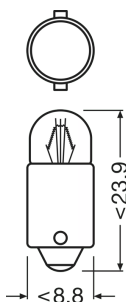

Hoja de datos de producto

Datos técnicos

Información de producto

Referencia para pedido	3797
Aplicación (Categoría y producto específico)	Lámpara auxiliar

Datos eléctricos

Entrada de potencia	3 W
Tensión nominal	24.0 V
Potencia nominal	2.00 W
Tolerancia de entrada de potencia	±15 %
Tensión de prueba	28,0 V

Datos Fotométricos

Flujo luminoso	17,5 lm
Tolerancia de flujo luminoso	±30 %

Dimensiones y peso

Largo	23.9 mm
Diámetro	9 mm
Peso del producto	1.83 g

Duración de vida

Duración B3	1000 h
Vida útil Tc	2000 h

Datos adicionales del producto

Información del país

Código del producto	Código METEL	SEG-No.	STK-Number	UK Org
4050300891668	OSRA3797	-	-	-
4050300891675	OSRA3797	-	-	-
4050300891668	OSRA3797	-	-	-

Logistical Data

Código del producto	Descripción del producto	Unidad de embalaje (Piezas/unidad)	Dimensiones (largo x ancho x alto)	Volúmen	Peso bruto
4050300891668	ORIGINAL - METAL BASE 3797	Sin embalaje 1	- x - x -		
4050300891675	ORIGINAL - METAL BASE 3797	Estuche de cartón 10	- x - x -		
4008321095817	ORIGINAL - METAL BASE 3797	Embalaje de envío 50	148 mm x 115 mm x 55 mm	0.94 dm ³	177.00 g