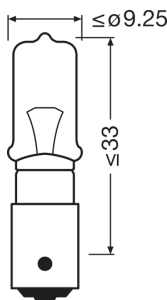

Hoja de datos de producto

Datos técnicos

Información de producto

| | |
|--|------------------|
| Referencia para pedido | 64138 |
| Aplicación (Categoría y producto específico) | Lámpara auxiliar |

Datos eléctricos

| | |
|-----------------------------------|---------|
| Entrada de potencia | 28 W |
| Tensión nominal | 24.0 V |
| Potencia nominal | 21.00 W |
| Tolerancia de entrada de potencia | ±5 % |
| Tensión de prueba | 28,0 V |

Datos Fotométricos

| | |
|------------------------------|--------|
| Flujo luminoso | 600 lm |
| Tolerancia de flujo luminoso | ±15 % |

Dimensiones y peso

| | |
|-------------------|---------|
| Largo | 38.9 mm |
| Diámetro | 9 mm |
| Peso del producto | 2.70 g |

Logistical Data

| Código del producto | Descripción del producto | Unidad de embalaje (Piezas/unidad) | Dimensiones (largo x ancho x alto) | Volúmen | Peso bruto |
|---------------------|-------------------------------|------------------------------------|------------------------------------|----------------------|------------|
| 4008321094988 | ORIGINAL - METAL BASE H21W | Sin embalaje 1 | - x - x - | | 6.00 g |
| 4008321094995 | ORIGINAL - METAL BASE H21W | Estuche de cartón 10 | - x - x - | | 57.00 g |
| 4008321095008 | ORIGINAL - METAL BASE H21W | Embalaje de envío 50 | 205 mm x 144 mm x 64 mm | 1.89 dm ³ | 286.00 g |