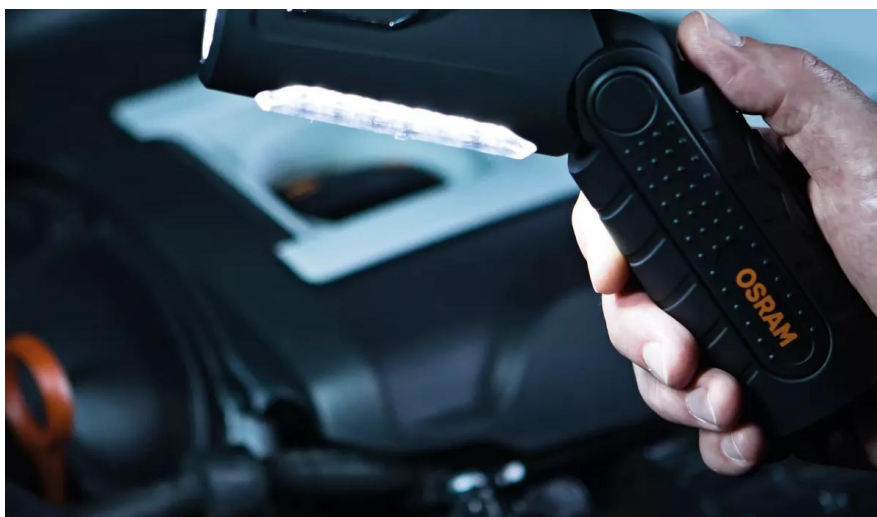

LEDinspect FOLDABLE 80

Lámparas LED de trabajo para uso particular

80 lm + 25 lm

Luz principal con 80 lúmenes y linterna con 25 lúmenes

Equipado con 21+5 LEDs duraderos y de alta calidad

Mayor potencia luminosa

Batería recargable 3.6 V 1,600 mAh Ni-Mh

Recargable mediante adaptador de 220 V y encendedor de coche de 12 V

Diseño compacto y flexible

LEDinspect FOLDABLE 80 – esta lámpara LED de trabajo flexible y resistente es una herramienta muy práctica para todo tipo de trabajos en vehículos y en el hogar. Esta lámpara de taller funciona con batería y se puede cargar cómodamente mediante un adaptador o el encendedor del vehículo – no se necesitan baterías adicionales. Más de 20 LEDs de alta calidad proporcionan una iluminación excepcional y una larga vida útil. Con una temperatura de color de hasta 6,000 Kelvin y una intensidad lumínica de hasta 1,200 lux a una distancia de 0.5 metros, esta lámpara LED portátil es el compañero ideal para una diversidad de áreas de aplicación. OSRAM ofrece una garantía de 2 años para este producto.