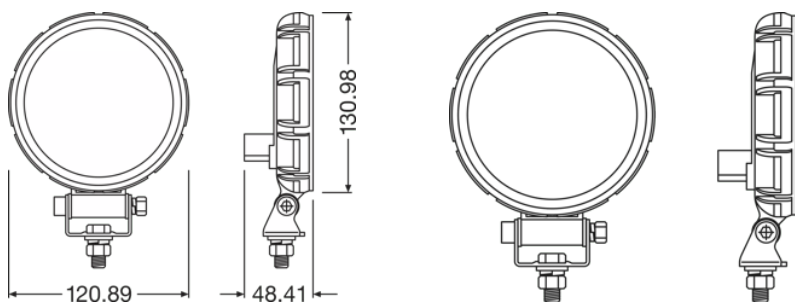

Hoja de datos de producto

Datos técnicos

Información de producto

Referencia para pedido	LEDDL108-WD
Aplicación (Categoría y producto específico)	Additional reversing light

Datos eléctricos

Tensión nominal	12/24 V
Potencia nominal	15.00 W
Tensión de prueba	13,2 V

Datos Fotométricos

Flujo luminoso	1100 lm
Temperatura de color	6000 K

Dimensiones y peso

Peso del producto	360.00 g
Largo	0.0 mm

Duración de vida

Vida útil Tc	5000 h
Garantía	5 years

Datos adicionales del producto