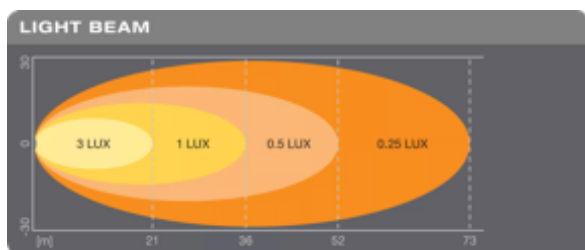

Datos Fotométricos

Flujo luminoso	1100 lm
Temperatura de color	6000 K

Dimensiones y peso

Peso del producto	360.00 g
Largo	0.0 mm

Duración de vida

Vida útil Tc	5000 h
Garantía	5 years

Datos adicionales del producto