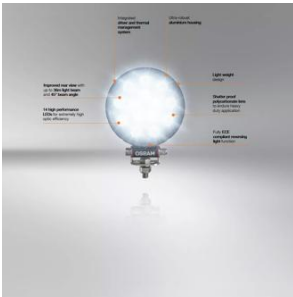

Hoja de datos de producto

Date of Declaration	16-02-2024
Primary Article Identifier	4062172105712
Candidate List Substance 1	Lead
CAS No. of substance 1	7439-92-1
Safe Use Instruction	The identification of the Candidate List substance is sufficient to allow safe use of the article.
Declaration No. in SCIP database	8936bd98-dfb9-4240-8277-bca6fbc6e1d7

Product Info Graphics

Logistical Data

Código del producto	Descripción del producto	Unidad de embalaje (Piezas/unidad)	Dimensiones (largo x ancho x alto)	Volumen	Peso bruto
4062172105712	Reversing FX120R-WD	Estuche de cartón 1	132 mm x 72 mm x 152 mm	1.44 dm³	407.00 g
4062172105729	Reversing FX120R-WD	Embalaje de envío 8	305 mm x 280 mm x 175 mm	14.95 dm³	4080.00 g

El código del producto mencionado describe la unidad más pequeña de la cantidad que se puede pedir. Una unidad de envío puede contener uno o más productos individuales. Al cursar un pedido, introduzca la cantidad de la unidad de envío o su múltiplo.

Descarga datos

Fichero	
	User instruction LEDriving
	Aplicación de película OSRAM Quality Testing LEDriving working and driving lights (EN)
	Aplicación de película OSRAM LEDdriving and working lights Imagefilm (EN)