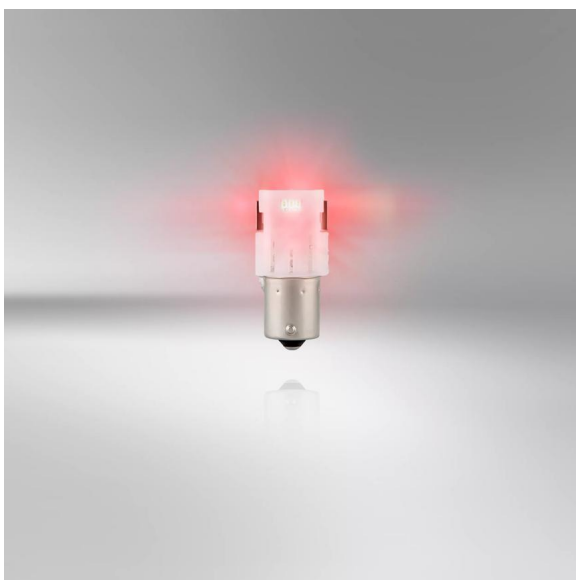

# LEDDriving SL P21W RED

Reemplazo ideal para cualquier vehículo

**Adecuado para diversas aplicaciones exteriores de los vehículos**

Disponible en rojo

**Sustituye a las lámparas convencionales de P21W**

Fácil actualización a la tecnología LED con soluciones plug & play

## Recambio LED compatible con P21W

Las lámparas de recambio LEDDriving SL P21W ofrecen una luz moderna e intensa. Estas lámparas de repuesto son adecuadas para todas los casquillos de lámparas P21W convencionales. En comparación con las lámparas estándar, estas lámparas de repuesto LED utilizan hasta un 80% menos de energía. OSRAM ofrece una garantía de 4 años para estas lámparas LEDDriving SL. Estos productos no tienen la aprobación según ECE y no deben ser utilizados en las carreteras públicas en cualquier aplicación exterior. El uso en las carreteras públicas conlleva la cancelación del permiso de circulación y la pérdida de la cobertura del seguro. Varios países prohíben la venta y el uso de estos productos. Por favor, póngase en contacto con su distribuidor local para obtener más información.