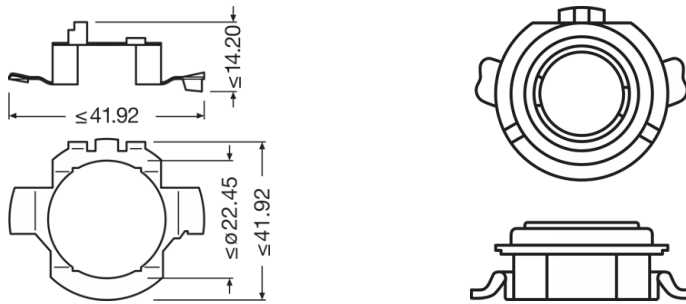

LEDDriving ADAPTER (OFFROAD) 64210DA01

Accesorios para lámparas de reemplazo LED

Haciendo que las actualizaciones LED encajen

Los soportes de montaje ofrecen una fácil instalación y compatibilidad para una variedad de coches. Garantiza un ajuste perfecto gracias a la fijación óptima de la lámpara H7.

Hoja de datos de producto

Datos técnicos

Información de producto

Referencia para pedido	64210DA01
Aplicación (Categoría y producto específico)	Accesorios para LEDs retrofit

Dimensiones y peso

Diámetro	22.4 mm
Peso del producto	2.50 g
Largo	41.9 mm

Hoja de datos de producto

Declaration No. in SCIP database

dab4e9ba-93b9-49a4-b98e-2009a53a5a87

Logistical Data

Código del producto	Descripción del producto	Unidad de embalaje (Piezas/unidad)	Dimensiones (largo x ancho x alto)	Volúmen	Peso bruto
4062172160384	LEDriving Adapter 64210DA01	Estuche de cartón 2	100 mm x 80 mm x 60 mm	0.48 dm ³	28.00 g
4062172160391	LEDriving Adapter 64210DA01	Embalaje de envío 20	415 mm x 109 mm x 134 mm	6.06 dm ³	408.00 g
4062172160407	LEDriving Adapter 64210DA01	Embalaje de envío 120	435 mm x 348 mm x 300 mm	45.41 dm ³	3227.00 g