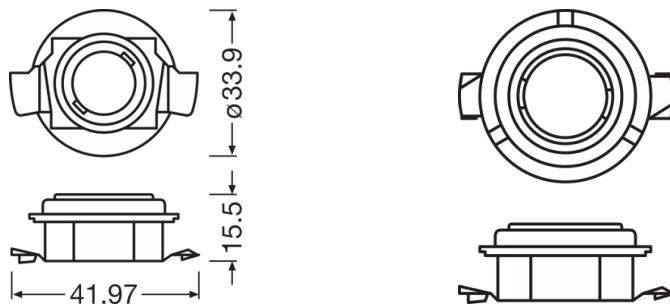

LEDDriving ADAPTER (OFFROAD) 64210DA01-1

Accesorios para lámparas de reemplazo LED

Haciendo que las actualizaciones LED encajen

Los soportes de montaje ofrecen una fácil instalación y compatibilidad para una variedad de coches. Garantiza un ajuste perfecto gracias a la fijación óptima de la lámpara H7.

Hoja de datos de producto

Datos técnicos

Información de producto

Referencia para pedido	64210DA01-1
Aplicación (Categoría y producto específico)	Accesorios para LEDs retrofit

Dimensiones y peso

Diámetro	22.5 mm
Peso del producto	2.50 g
Largo	34.3 mm

Hoja de datos de producto

Declaration No. in SCIP database

d9220da4-e075-4fd4-98a9-9cebe33869be

Logistical Data

Código del producto	Descripción del producto	Unidad de embalaje (Piezas/unidad)	Dimensiones (largo x ancho x alto)	Volúmen	Peso bruto
4062172206532	LEDriving Adapter 64210DA01-1	Estuche de cartón 2	100 mm x 80 mm x 60 mm	0.48 dm ³	28.00 g
4062172206549	LEDriving Adapter 64210DA01-1	Embalaje de envío 20	415 mm x 109 mm x 134 mm	6.06 dm ³	408.00 g
4062172206556	LEDriving Adapter 64210DA01-1	Embalaje de envío 120	435 mm x 348 mm x 300 mm	45.41 dm ³	3227.00 g