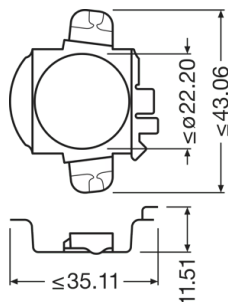

### Dimensiones y peso

Diámetro	35.1 mm
Peso del producto	2.84 g
Largo	0.0 mm