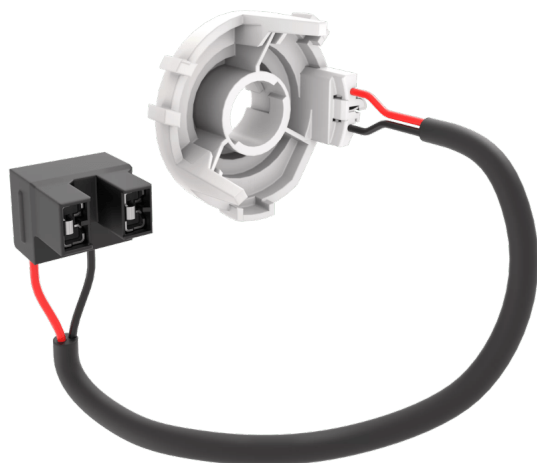

LEDDriving ADAPTER (OFFROAD) 64210DA05

Accesorios para lámparas de reemplazo LED

Haciendo que las actualizaciones LED encajen

Los soportes de montaje ofrecen una fácil instalación y compatibilidad para una variedad de coches. Garantiza un ajuste perfecto gracias a la fijación óptima de la lámpara H7.

Hoja de datos de producto

Datos técnicos

Información de producto

Referencia para pedido	64210DA05
Aplicación (Categoría y producto específico)	Accesorios para LEDs retrofit

Dimensiones y peso

Diámetro	33.9 mm
Peso del producto	15.00 g
Largo	47.6 mm

Duración de vida

Garantía	3 years
----------	---------

Capacidades

Tecnología	LED accessories
------------	-----------------

Categorías específicas del país

Referencia para pedido	64210DA05
------------------------	-----------

Hoja de datos de producto

Declaration No. in SCIP database

7d0b77e5-1c8d-44f6-8c82-f49f0b96d19d

Logistical Data

Código del producto	Descripción del producto	Unidad de embalaje (Piezas/unidad)	Dimensiones (largo x ancho x alto)	Volúmen	Peso bruto
4062172233170	LEDriving Adapter 64210DA05	Estuche de cartón 2	100 mm x 80 mm x 60 mm	0.48 dm ³	53.00 g
4062172233187	LEDriving Adapter 64210DA05	Embalaje de envío 20	415 mm x 109 mm x 134 mm	6.06 dm ³	658.00 g
4062172233194	LEDriving Adapter 64210DA05	Embalaje de envío 120	435 mm x 348 mm x 300 mm	45.41 dm ³	4727.00 g