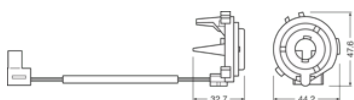

Hoja de datos de producto

Datos técnicos

Información de producto

Referencia para pedido	64210DA08
Aplicación (Categoría y producto específico)	Accesorios para LEDs retrofit

Dimensiones y peso

Diámetro	33.9 mm
Peso del producto	15.00 g
Largo	41.9 mm