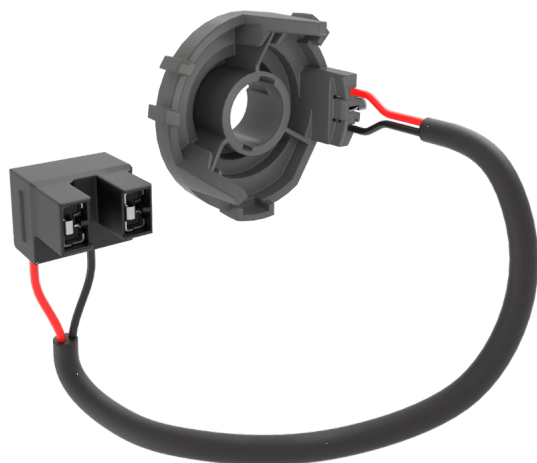

LEDDriving ADAPTER (OFFROAD) 64210DA08

Accesorios para lámparas de reemplazo LED

Haciendo que las actualizaciones LED encajen

Los soportes de montaje ofrecen una fácil instalación y compatibilidad para una variedad de coches. Garantiza un ajuste perfecto gracias a la fijación óptima de la lámpara H7.

Hoja de datos de producto

Datos técnicos

Información de producto

Referencia para pedido	64210DA08
Aplicación (Categoría y producto específico)	Accesorios para LEDs retrofit

Dimensiones y peso

Diámetro	33.9 mm
Peso del producto	15.00 g
Largo	41.9 mm

Duración de vida

Garantía	3 years
----------	---------

Capacidades

Tecnología	LED accessories
------------	-----------------

Categorías específicas del país

Referencia para pedido	64210DA08
------------------------	-----------

Hoja de datos de producto

Declaration No. in SCIP database

e8e08ec4-b41c-4e63-a1f9-5cc1e60cc950

Logistical Data

Código del producto	Descripción del producto	Unidad de embalaje (Piezas/unidad)	Dimensiones (largo x ancho x alto)	Volúmen	Peso bruto
4062172242745	LEDriving Adapter 64210DA08	Estuche de cartón 2	100 mm x 80 mm x 60 mm	0.48 dm ³	53.00 g
4062172242752	LEDriving Adapter 64210DA08	Embalaje de envío 20	415 mm x 109 mm x 134 mm	6.06 dm ³	658.00 g
4062172242769	LEDriving Adapter 64210DA08	Embalaje de envío 120	435 mm x 348 mm x 300 mm	45.41 dm ³	4727.00 g