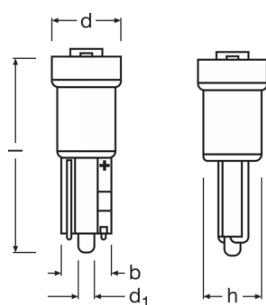

Hoja de datos de producto

Datos técnicos

Información de producto

Referencia para pedido	2723DWP
Tipo de producto (off-road vs. on-road)	Off-road \cong W2.3W (T5)
Aplicación (Categoría y producto específico)	Se utiliza principalmente para aplicaciones de señalización/intermitencia

Datos eléctricos

Entrada de potencia	0.25 W
Tensión nominal	12.0 V
Potencia nominal	0.25 W
Tensión de prueba	13,5 V
Tolerancia de entrada de potencia	± 20 %

Datos Fotométricos

Flujo luminoso	25 lm
Tolerancia de flujo luminoso	± 25 %
Temperatura de color	6000 K
Tono de luz LED	Cool white

Dimensiones y peso

Diámetro	6 mm
Peso del producto	0.35 g
Largo	16.5 mm

Duración de vida

Duración B3	750 h
Vida útil Tc	2000 h

Hoja de datos de producto

Garantía	4 years
----------	---------

Datos adicionales del producto